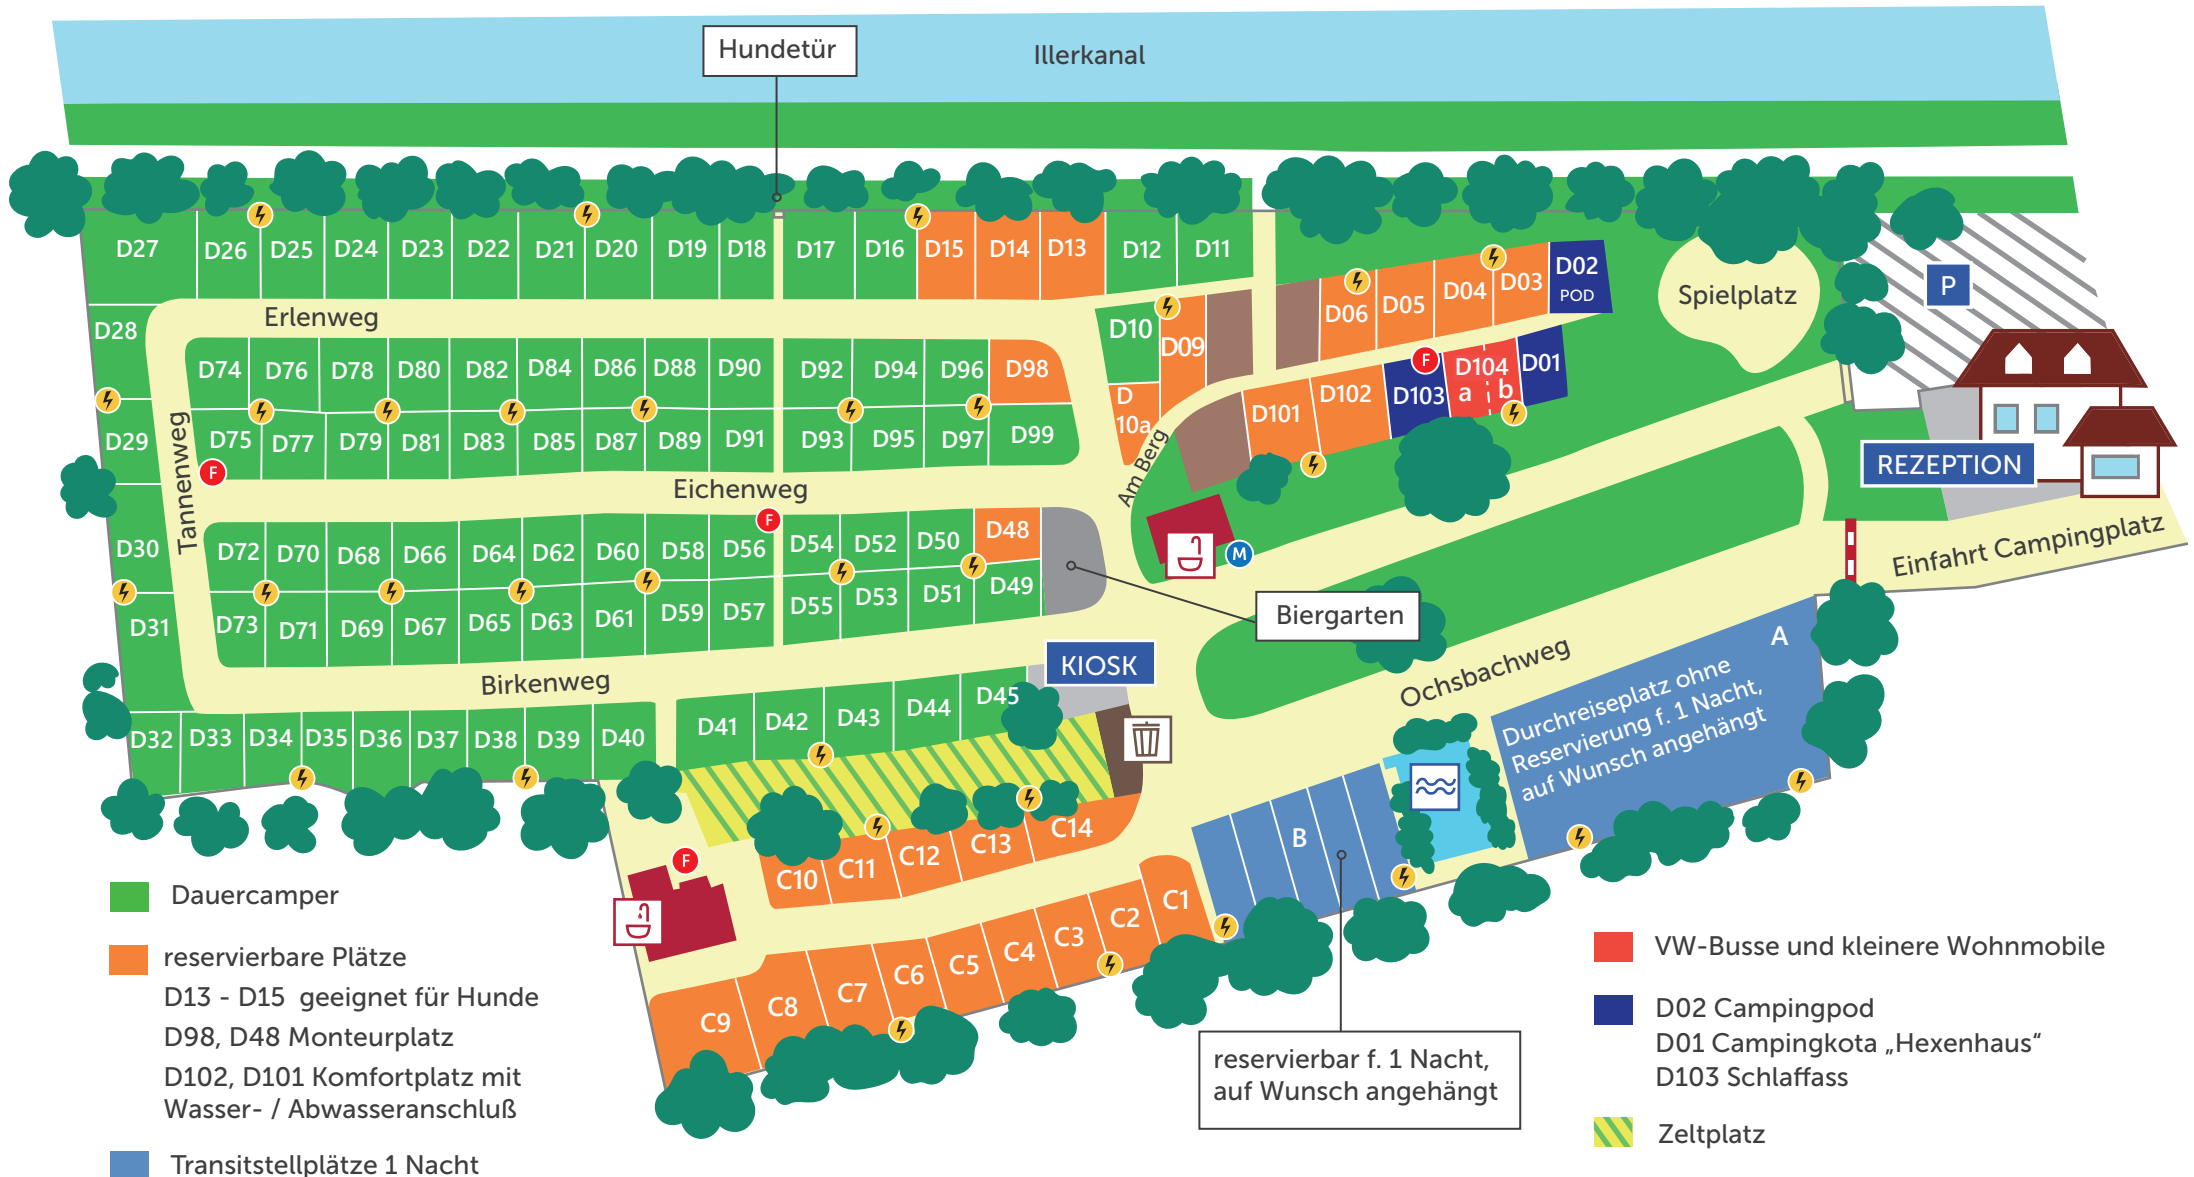

⚡ Stromkasten mit Beleuchtung

🔥 Feuerlöscher

🚗 Mobilstation

🚿 Waschhaus

🏊 Schwimmbad

🗑 Wertstoff- / Abfalltonnen

🅑 Parkplatz

🟩 Dauercamper

🟠 reservierbare Plätze

D13 - D15 geeignet für Hunde

D98, D48 Monteurplatz

D102, D101 Komfortplatz mit Wasser- / Abwasseranschluß

🟦 Transitstellplätze 1 Nacht

🔴 VW-Busse und kleinere Wohnmobile

🟠 D02 Campingpod
D01 Campingkota „Hexenhaus“
D103 Schlaffass

🟡 Zeltplatz

reservierbar f. 1 Nacht,
auf Wunsch angehängt

Durchreiseplatz ohne
Reservierung f. 1 Nacht,
auf Wunsch angehängt